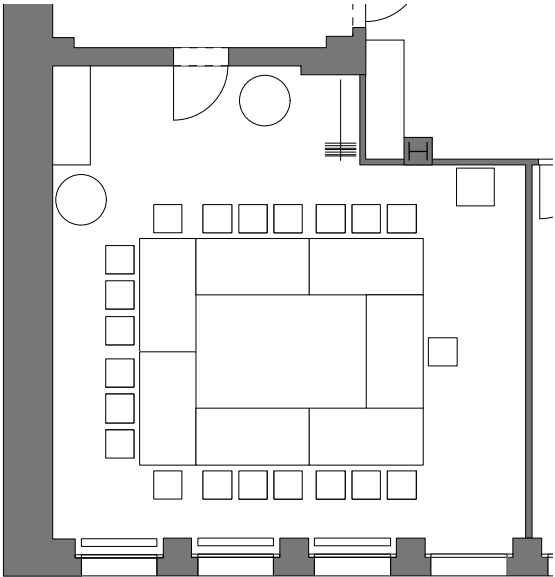

Bestuhlungsvarianten Klaus Schädelin

Var. 1 +/- 20 Sitzplätze

Var. 2 +/- 16 Sitzplätze

Var. 3 +/- 18 Sitzplätze

Var. 4 +/- 24 Sitzplätze