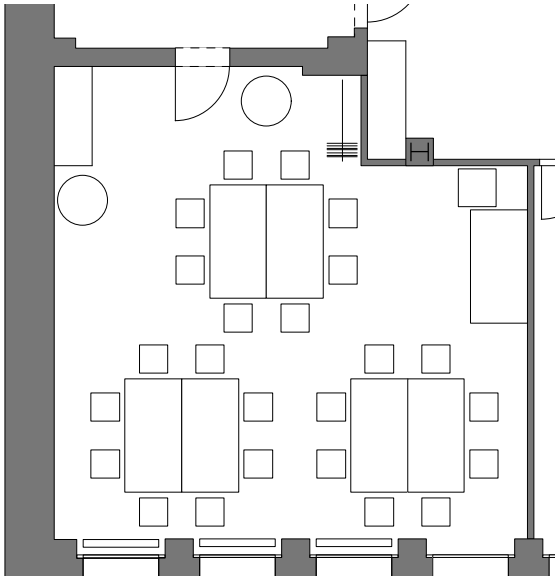

Bestuhlungsvarianten Klaus Schädelin

Var. 1 +/- 20 Sitzplätze

Var. 2 +/- 16 Sitzplätze

Var. 3 +/- 18 Sitzplätze

Var. 4 +/- 24 Sitzplätze