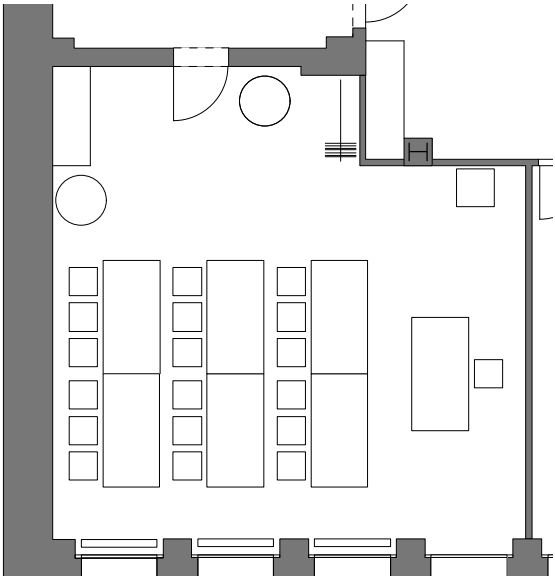

Bestuhlungsvarianten Klaus Schädelin

Var. 1 +/- 20 Sitzplätze

Var. 2 +/- 16 Sitzplätze

Var. 3 +/- 18 Sitzplätze

Var. 4 +/- 24 Sitzplätze