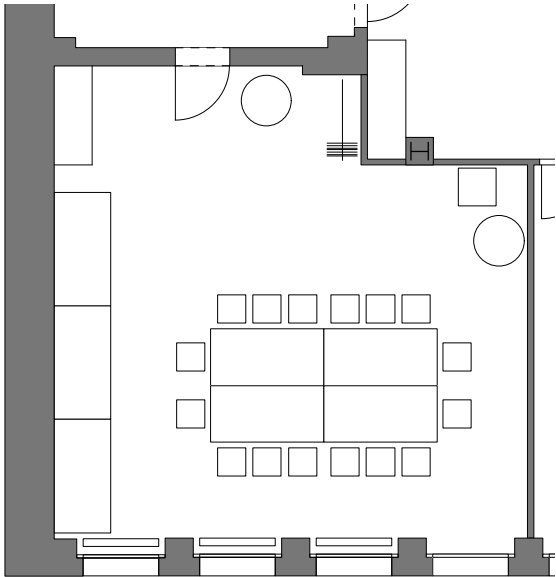

Bestuhlungsvarianten Klaus Schädelin

Var. 1 +/- 20 Sitzplätze

Var. 2 +/- 16 Sitzplätze

Var. 3 +/- 18 Sitzplätze

Var. 4 +/- 24 Sitzplätze